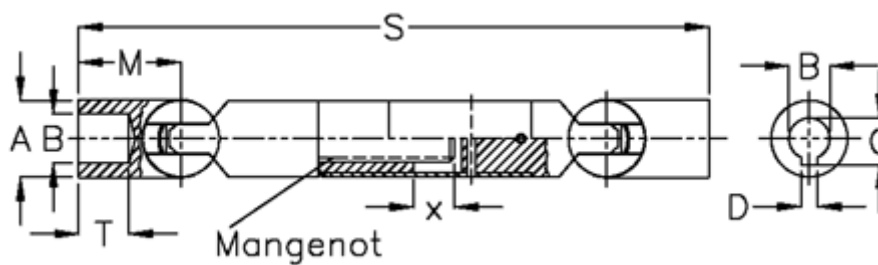

Varenummer: 078551031  
Beskrivelse: Kugleled med udtræk 0.855.103.001  
s=400 x=75 boring 30 m/not

## Mål

A	= 55	T = 35
B H7	= 30	x = 75
C	= 33.3	
D	= 8	
M	= 67.5	
Mangenot	= 6x28x32	
MD max. Nm	= 440	
s	= 400	